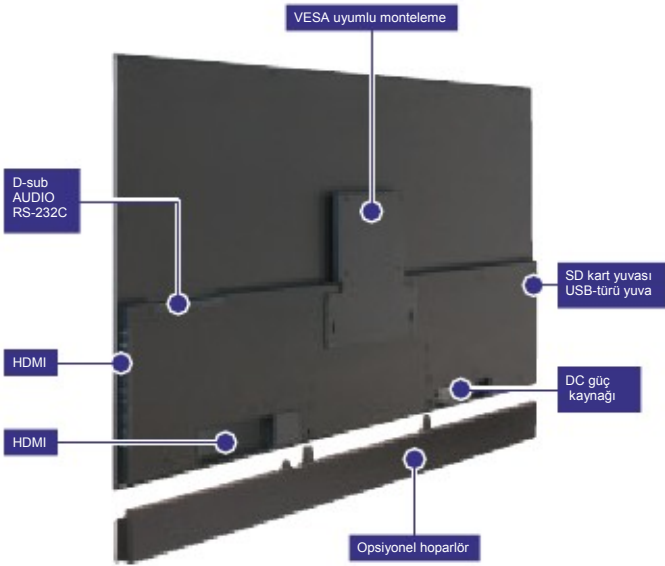

JVC'nin en yeni iletişim aracı: Gelişmiş stil ve videoları gösteren yüksek çözünürlüklü monitör nerede kullanıldığına bağlı kalmaksızın çekiciliği artırır.

İftihar edilen gelişmiş teknoloji ve süper-ince, hafif tasarıma sahip GD-32X1 esnek ve istenilen yerde kullanılabilecek yenilikçi bir monitördür. İster tavandan asılsın ister duvar monteli olsun, bu yeni monitör gözetim ve medikal referans uygulamalarının yanı sıra halka açık binalar, mağazalar, iş yerleri ve akademik kurumlar için idealdir. Üstelik üretimde daha az materyal kullanımı çevreye etkiyi minimuma indirir.

■ Giriş Terminalleri Dizisi

Farklı uygulamaları ayarlamak için, monitör, Blu-ray, PC, dijital fotoğraflar ve HD yayını içeren farklı görüntüleme, geri oynatım olanağı sağlayan SD ve USB kart yuvalarının yanı sıra HDMI' den D-sub' a kadar farklı konektörlerle donatılmıştır.