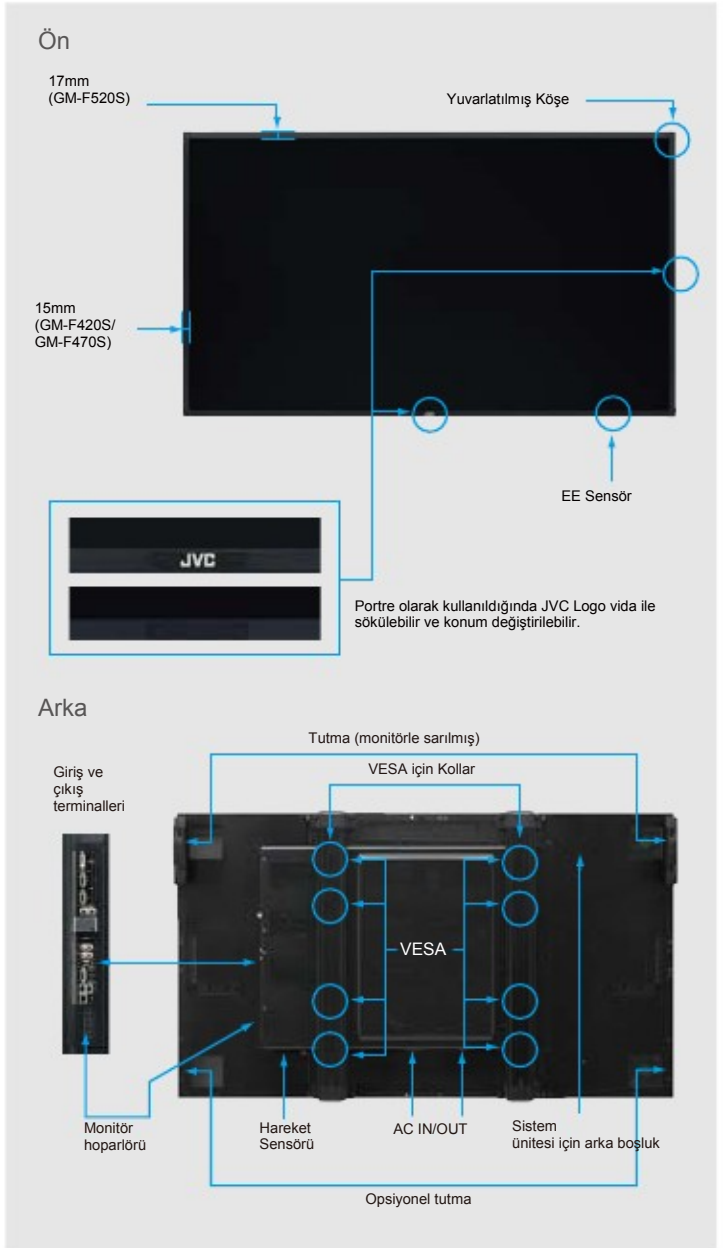

Mekanik Özelliği