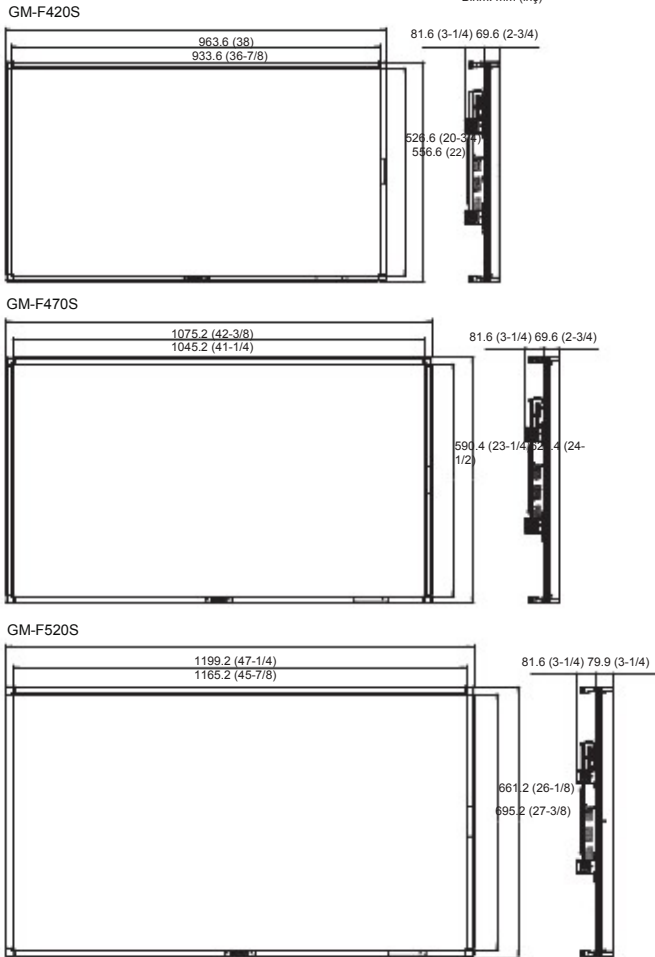

Mekanik Özelliği

Özellikler

Model	GM-F420S	GM-F470S	GM-F520S
Tip	42 inç LCD monitör	47 inç LCD monitör	52 inç LCD monitör
LCD Panel		TFT Aktif Matris	
Ekran Boyutu / Görünüş Oranı	42 inç	47 inç	52 inç
Piksel Sayısı		1920 x 1080	
Parlaklık / Görüş Açısı		700 cd/m ² 89/89/89/89	
Kontrast Oranı		1000:12000:1	
Ekran rengi	1.07 milyar (10-bit)	16.7 milyon (8-bit)	
Sinyal Formatı	Video NTSC / PAL / NTSC4.43 / PAL60 / SECAM / PAL-M / PAL-N VGA-FHD (1920 x 1080) DVI (HDCP)		
Boyutlar (G x Y x D)	963.6 x 556.6 x 151.2 mm (38 x 22 x 6 inç)	1075.2 x 620.4 x 151.2 mm (42-3/8 x 24-1/2 x 6 inç)	1199.2 x 665.2 x 161.5 mm (47-1/4 x 27-3/8 x 6-1/2 inç)
Çerçeve	15 mm	17 mm	
Ağırlık	24.9 Kg (55 lbs)	29.8 Kg (66 lbs)	41 Kg (91 lbs)
AC Voltaj	120 / 220 - 240 V		
DC Voltaj	Hayır		
Frekans	50 Hz / 60 Hz		
Hoparlör	1.7 W + 1.7 W		
Harici Hoparlör Bağlantısı	2.3W + 2.3W		
Aksesuarlar	Uzaktan kumanda, Hareket sensörü, Tutma, Destek Tutuşu		
Seçenekler			
Giriş/Çıkış Terminaleri			
Video	BNC x 1, with bridge out D-sub (15-pin) x 1 (DDC2B)		
PC	RGB girişi RGB çıkışı	D-sub (15-pin) x 1 (Aktif giriş)	
	DVI girişi	DVI-D x 1 (DDC2B)	
Audio	Audio 1 * her bir Video ve PC girişi için seçilebilir	RCA x 2 (L / R), 500 mV (rms) köprü dışı ile	
	Audio 2 * her bir Video ve PC girişi için seçilebilir	Stereo Mini fiş x 1, 500mV (rms) köprü dışı ile	
	Audio out	Hoparlör çıkışı terminali (L / R)	
Harici Kontrol	RS-232C	D-sub (9-pin) x 1	
	RS-485 / MAKE / TRIGGER	RJ-45 x 1 (8-pin)	
	RS-485 çıkışı	RJ-45 x 1 (8-pin)	
	LAN Remote	RJ-45 x 1 (8-pin)	

E & O E. Tasarım ve özellikler ilan olmaksızın değişikliğe tabidir.

Boyutlar

Giriş/Çıkış Terminal 1

Kontrol Terminali

Giriş/Çıkış Terminal 2

Giriş/Çıkış Terminal 3

Tedarik edilen Aksesuarlar

Bütün resimlerde benzetim yapılmıştır.