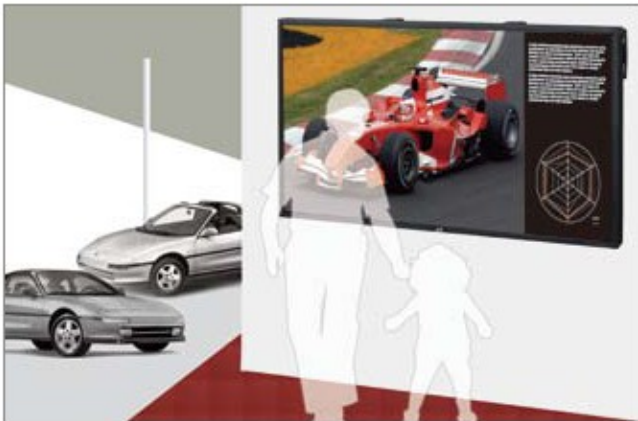

JVC®

The Perfect Experience

42"/47"/52"
1920 x 1080
Full HD
LCD Monitör

GM-F420S
GM-F470S
GM-F520S

Üstün Full HD Resim Performansı, Yüksek Güvenilirliğe Sahip Şık Süper-İnce Çerçeve Tasarımı

GM-F420S

GM-F470S

GM-F520S

Özellikler

- Çok çeşitli uygulamalara yönelik 3 boyut genişletilmiş sıralama
- 42/ 47/ 52 – inçlik 3 boyut
- Mükemmel Resim Kalitesi & Performansı
- Yerel Full HD 1920x1080 piksel çözünürlük
- Dış mekan aydınlatmasında bile hayli yüksek görünüme sahip 700 cd/m² ık panel parlaklığı
- Geniş görüş açısı, 178 dereceye kadar (dikey/yatay)
- Fonksiyonel & Şık Tasarım
- Ultra-ince 15mm genişliğinde çerçeve (GM-F420S/GM-F470S) ve 17mm genişliğinde (GM-F520S) Video Duvarı uygulamasına izin verir.
- Yüksek Güvenilirlik
- Haftada 24 saat/7 Gün devamlı çalışma
- Kapsamlı Sistem Bağlanabilirliği & Ağ oluşturma
- "LAN Remote" şebeke PC aracılığı ile off-site kontrol & izlemeye olanak tanır.
- Profesyonel bağlanabilirlik; RS-232C, MAKE/TRIGGER
- Esnek kurulum (çoklu montaj noktaları)
- "Hareket sensörü" özelliği otomatik olarak sıralı bilgi gösterimi için fonksiyonları değiştirir.
- A/C çıkış yeri JVC'nin tavsiye ettiği ek bir cihaz için güç sağlar. (örn. PC)
- Entegre edilen sistem ünitesi için arka boşluk (örn. PC; set-top box)
- Çoklu ekran, Video Duvarı kullanımı (2x2'den 5x5'e Tile Matrix kabiliyeti)
- VESA duvar muhafazası uyumlu

Hareket sensörü

- "Hareket sensörü", JVC Dijital İşaretleme ve Satış noktaları uygulamaları için belirli bir biçimde JVC orijinal yenilikçi tasarım, mandallar izleyiciye sıralı bilgi göstermek için promosyonel mesaj gibi yeniden programlanmış fonksiyonlar.
- Algılanır mesafe: 5m.'ye kadar (maks.)
 - Algılanır açı: yatay olarak 80 derece ve dikey olarak 80 derece
 - İzleyici menzil dışı hareket etmeyi veya adım atmaya durdurana kadar kesintisiz tespit.
 - "Hareket sensörü" LCD'nin üstüne ve altına kurulabilir.