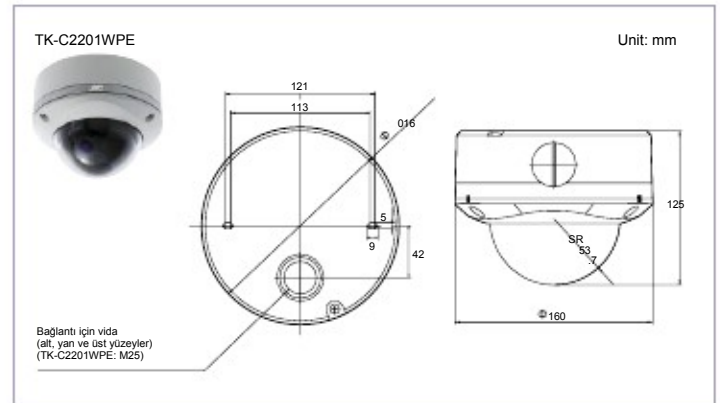

Yüksek Çözünürlük ve Vandal Korunmalı, Dayanıklı Gövdesiyle Gece/Gündüz Dış Mekan Görüntüleme

■ Süper LoLux™ "GERÇEK ZERO LUX" DA HAKİKİ RENK

Bu kamera az aydınlatmalı koşullarda kusursuz renk sunumu sağlamak için tasarlanmıştır. En karanlık yerlerde renkli görüntüleri ayırt etmek mümkündür.

■ Mükemmel Odak Ayar Teknolojisi

En iyi odaklamayı sağlamak için, değişken odak lensleri şimdi yeni geliştirilmiş odak ayar mekanizması içerir. (Patent Beklemede)

Yeni "Mükemmel Ayar" mekanizması
Çok yumuşak bir hareketle daha iyi daha doğru ayar yapılabilir.

Patent Bekliyor

Normal Odak halkası ve kilitleme vidası

■ JVC-Kaliteli Vandal Koruma

Sağlam Dome Kapak: Süper yoğun polikarbon kullanımı ile 50J* güçlü şoklara karşı korunmalıdır.

Sağlam Gövde: Ana birim için alüminyum döküm kullanımı ile tamamıyla Vandal koruma sağlar.

IP66 uyumluluğu: Su ve tozdan koruma amaçlı tasarlanmıştır, dış mekan kurulumlar için uygundur.

"J" harfi "Jul" yerine geçer ve cisim üzerine uygulanan 1 Newton'luk kuvvetin cismin yerini bir metre değiştiren enerji birimidir.

■ Hızlı Kurulum için RCA Monitör Çıkışı

RCA prizi sayesinde harici monitör bağlanabilir. Kamera açısını kurulum anında ve sonrasında kolayca kontrol edebilirsiniz.

Özellikler

TK-C2201WPE