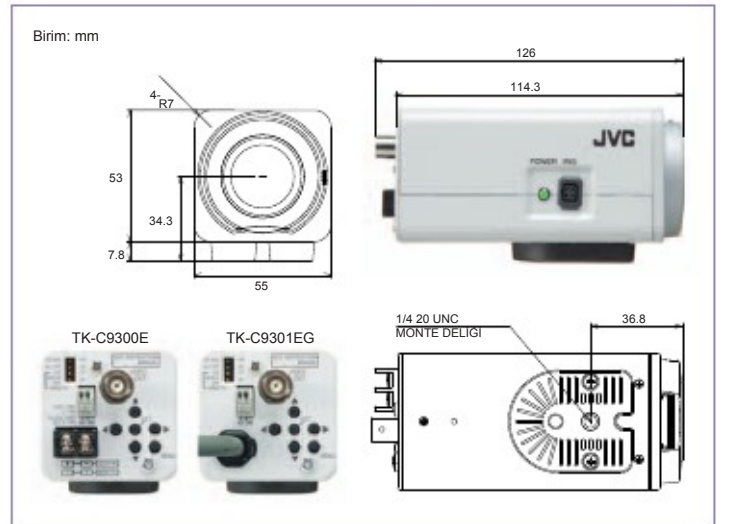

Boyutlar

Not: Bu üründe kullanılan ekran görüntüleri gösterim amaçlıdır. Bütün marka ve ürün isimleri firmanın kayıtlı ve tescilli markaları olabilir. Kullanım Hakkı © 2009, Japonya Victor Limitet Şirketi. Bütün hakları saklıdır.

Dağıtım yapan

Dizayn ve özellikler bilgilendirme olmadan değiştirilemez.